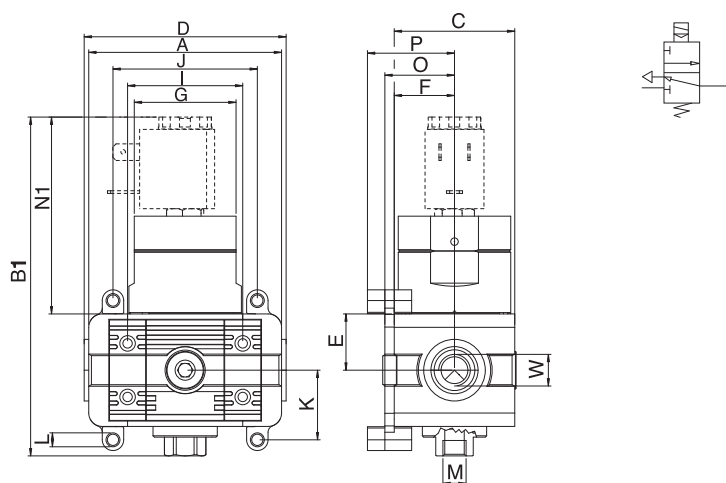

STANDARD PRODUCTS / PRODUIT STANDARD / PRODOTTI STANDARD

Code Code Codice	Size Taille Taglia	Thread Filetage Filetto	Flow rate Débit Portata	Drive Commande Comando
XV121	1	1/4	1850NI/min	M
XV131	1	3/8	1850NI/min	M
XV132	1	3/8	1850NI/min	EP
XV133	1	3/8	1850NI/min	P
XV231	2	3/8	3000NI/min	M
XV241	2	1/2	3000NI/min	M
XV242	2	1/2	3000NI/min	EP
XV243	2	1/2	3000NI/min	P
XV351	3	3/4	5200NI/min	M
XV361	3	1"	5200NI/min	M
XV362	3	1"	5200NI/min	EP
XV363	3	1"	5200NI/min	P

MANUAL / MANUEL / MANUALE

	SIZE / TAILLE / TAGLIA		
	1	2	3
A	75,5	89	100
B	105,5	119,5	131,5
C	45	59	70
D	72	89	106 - 106 - 111
W	1/8 - 1/4 - 3/8	1/4 - 3/8 - 1/2	1/2 - 3/4 - 1"
E	21	27,5	32,5
F	22,5	28,5	35
G	32	32	32
I	43	55	65
J	54	69	79
K	26	32,5	38
L	Ø X M4	Ø X M5	Ø X M6
M	1/8	1/4	3/8
N	52,5	52,5	52,5
O	26	32	38,5
P	32,5	38,5	45

SHOT OFF VALVE / **VANNE DE COUPEURE** / VALVOLA SELETRICE

PNEUMATIC / PNEUMATIQUE / PNEUMATICO

	SIZE / TAILLE / TAGLIA		
	1	2	3
A	75,5	89	106
B	89,5	100,5	108
B1	126,5	137,5	144,9
C	45	59	70
D	72	89	100
W	1/8 - 1/4 - 3/8	1/4 - 3/8 - 1/2	1/2 - 3/4 - 1"
E	21	27,5	32,5
F	22,5	28,5	35
G	38	38	38
I	43	55	65
J	54	69	79
K	16	32,5	38
L	Ø X M4	Ø X M5	Ø X M6
M	1/8	1/4	3/8
N	36,5	32,7	29
N1	73,5	69,6	65,9
O	26	32	38,5
P	32,5	38,5	45
Q	1/8	1/8	1/8

ELETTROPNEUMATIC / ELECTRO PNEUMATIQUE / ELETTROPNEUMATICO

	SIZE / TAILLE / TAGLIA		
	1	2	3
A	75,5	89	106
B	89,5	100,5	108
B1	126,5	137,5	144,9
C	45	59	70
D	72	89	100
W	1/8 - 1/4 - 3/8	1/4 - 3/8 - 1/2	1/2 - 3/4 - 1"
E	21	27,5	32,5
F	22,5	28,5	35
G	38	38	38
I	43	55	65
J	54	69	79
K	16	32,5	38
L	Ø X M4	Ø X M5	Ø X M6
M	1/8	1/4	3/8
N	36,5	32,7	29
N1	73,5	69,6	65,9
O	26	32	38,5
P	32,5	38,5	45
Q	1/8	1/8	1/8