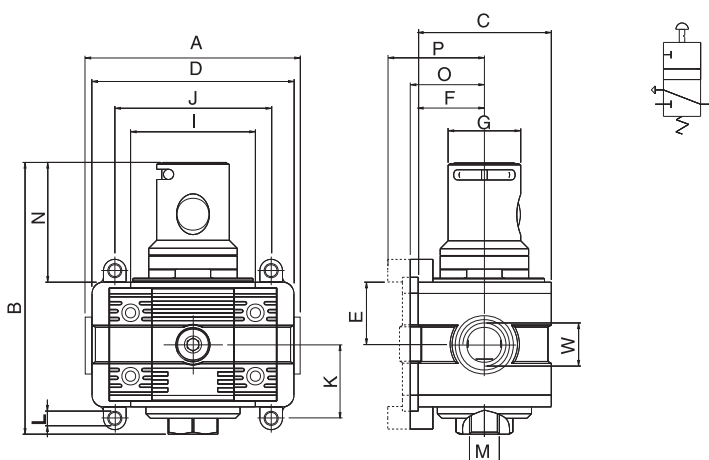

STANDARD PRODUCTS / PRODUIT STANDARD / PRODOTTI STANDARD

Code Code Codice	Size Taille Taglia	Thread Filetage Filetto	Flow rate Débit Portata	Drive Commande Comando
XV121	1	1/4	1850NI/min	M
XV131	1	3/8	1850NI/min	M
XV132	1	3/8	1850NI/min	EP
XV133	1	3/8	1850NI/min	P
XV231	2	3/8	3000NI/min	M
XV241	2	1/2	3000NI/min	M
XV242	2	1/2	3000NI/min	EP
XV243	2	1/2	3000NI/min	P
XV351	3	3/4	5200NI/min	M
XV361	3	1"	5200NI/min	M
XV362	3	1"	5200NI/min	EP
XV363	3	1"	5200NI/min	P

MANUAL / MANUEL / MANUALE

	SIZE / TAILLE / TAGLIA		
	1	2	3
A	75,5	89	100
B	105,5	119,5	131,5
C	45	59	70
D	72	89	106 - 106 - 111
W	1/8 - 1/4 - 3/8	1/4 - 3/8 - 1/2	1/2 - 3/4 - 1"
E	21	27,5	32,5
F	22,5	28,5	35
G	32	32	32
I	43	55	65
J	54	69	79
K	26	32,5	38
L	Ø X M4	Ø X M5	Ø X M6
M	1/8	1/4	3/8
N	52,5	52,5	52,5
O	26	32	38,5
P	32,5	38,5	45

SHOT OFF VALVE / **VANNE DE COUPEURE** / VALVOLA SELETRICE

PNEUMATIC / PNEUMATIQUE / PNEUMATICO

	SIZE / TAILLE / TAGLIA		
	1	2	3
A	75,5	89	106
B	89,5	100,5	108
B1	126,5	137,5	144,9
C	45	59	70
D	72	89	100
W	1/8 - 1/4 - 3/8	1/4 - 3/8 - 1/2	1/2 - 3/4 - 1"
E	21	27,5	32,5
F	22,5	28,5	35
G	38	38	38
I	43	55	65
J	54	69	79
K	16	32,5	38
L	Ø X M4	Ø X M5	Ø X M6
M	1/8	1/4	3/8
N	36,5	32,7	29
N1	73,5	69,6	65,9
O	26	32	38,5
P	32,5	38,5	45
Q	1/8	1/8	1/8

ELETTROPNEUMATIC / ELECTRO PNEUMATIQUE / ELETTROPNEUMATICO

	SIZE / TAILLE / TAGLIA		
	1	2	3
A	75,5	89	106
B	89,5	100,5	108
B1	126,5	137,5	144,9
C	45	59	70
D	72	89	100
W	1/8 - 1/4 - 3/8	1/4 - 3/8 - 1/2	1/2 - 3/4 - 1"
E	21	27,5	32,5
F	22,5	28,5	35
G	38	38	38
I	43	55	65
J	54	69	79
K	16	32,5	38
L	Ø X M4	Ø X M5	Ø X M6
M	1/8	1/4	3/8
N	36,5	32,7	29
N1	73,5	69,6	65,9
O	26	32	38,5
P	32,5	38,5	45
Q	1/8	1/8	1/8