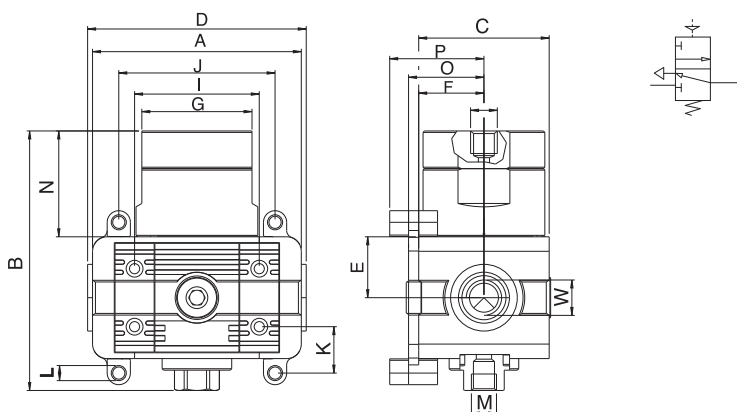

STANDARD PRODUCTS / PRODUIT STANDARD / PRODOTTI STANDARD

Code Code Codice	Size Taille Taglia	Thread Filetage Filetto	Flow rate Débit Portata	Drive Commande Comando
XV121	1	1/4	1850NI/min	M
XV131	1	3/8	1850NI/min	M
XV132	1	3/8	1850NI/min	EP
XV133	1	3/8	1850NI/min	P
XV231	2	3/8	3000NI/min	M
XV241	2	1/2	3000NI/min	M
XV242	2	1/2	3000NI/min	EP
XV243	2	1/2	3000NI/min	P
XV351	3	3/4	5200NI/min	M
XV361	3	1"	5200NI/min	M
XV362	3	1"	5200NI/min	EP
XV363	3	1"	5200NI/min	P

MANUAL / MANUEL / MANUALE

	SIZE / TAILLE / TAGLIA		
	1	2	3
A	75,5	89	100
B	105,5	119,5	131,5
C	45	59	70
D	72	89	106 - 106 - 111
W	1/8 - 1/4 - 3/8	1/4 - 3/8 - 1/2	1/2 - 3/4 - 1"
E	21	27,5	32,5
F	22,5	28,5	35
G	32	32	32
I	43	55	65
J	54	69	79
K	26	32,5	38
L	Ø X M4	Ø X M5	Ø X M6
M	1/8	1/4	3/8
N	52,5	52,5	52,5
O	26	32	38,5
P	32,5	38,5	45

SHOT OFF VALVE / **VANNE DE COUPEURE** / VALVOLA SELETRICE

PNEUMATIC / PNEUMATIQUE / PNEUMATICO

	SIZE / TAILLE / TAGLIA		
	1	2	3
A	75,5	89	106
B	89,5	100,5	108
B1	126,5	137,5	144,9
C	45	59	70
D	72	89	100
W	1/8 - 1/4 - 3/8	1/4 - 3/8 - 1/2	1/2 - 3/4 - 1"
E	21	27,5	32,5
F	22,5	28,5	35
G	38	38	38
I	43	55	65
J	54	69	79
K	16	32,5	38
L	Ø X M4	Ø X M5	Ø X M6
M	1/8	1/4	3/8
N	36,5	32,7	29
N1	73,5	69,6	65,9
O	26	32	38,5
P	32,5	38,5	45
Q	1/8	1/8	1/8

ELETTROPNEUMATIC / ELECTRO PNEUMATIQUE / ELETTROPNEUMATICO

	SIZE / TAILLE / TAGLIA		
	1	2	3
A	75,5	89	106
B	89,5	100,5	108
B1	126,5	137,5	144,9
C	45	59	70
D	72	89	100
W	1/8 - 1/4 - 3/8	1/4 - 3/8 - 1/2	1/2 - 3/4 - 1"
E	21	27,5	32,5
F	22,5	28,5	35
G	38	38	38
I	43	55	65
J	54	69	79
K	16	32,5	38
L	Ø X M4	Ø X M5	Ø X M6
M	1/8	1/4	3/8
N	36,5	32,7	29
N1	73,5	69,6	65,9
O	26	32	38,5
P	32,5	38,5	45
Q	1/8	1/8	1/8